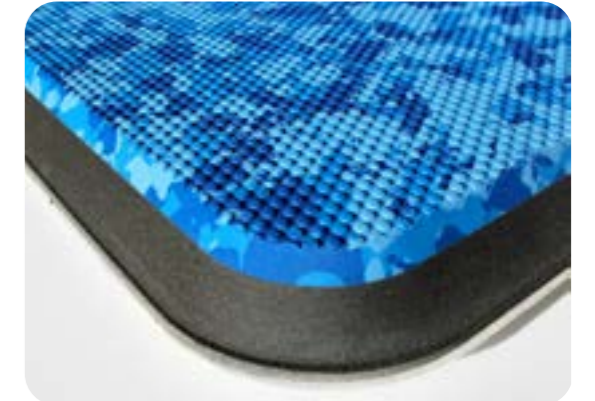

Bodenbeläge so individuell wie Sie

EndeavourDek gibt es in sieben Materialstärken und 27 verschiedenen Farben. Durch die Kombinationsmöglichkeiten der Farben sind Ihrer Kreativität bei der Individualisierung Ihres Bodenbelags kaum Grenzen gesetzt. Die innovative Verarbeitungstechnik bietet Ihnen die Möglichkeit, das Design an Ihre persönlichen Vorlieben anzupassen. Muster, grafische Elemente, Logos oder Beschriftungen sind nahezu in jeder beliebigen Form möglich. Das ist bei zweifarbigem Varianten besonders wirkungsvoll, aber auch bei einfarbigen Platten möglich.

Gerne bieten wir Ihnen eine freundliche, fachlich kompetente und kreative Beratung über die vielfältigen Möglichkeiten der Gestaltung.