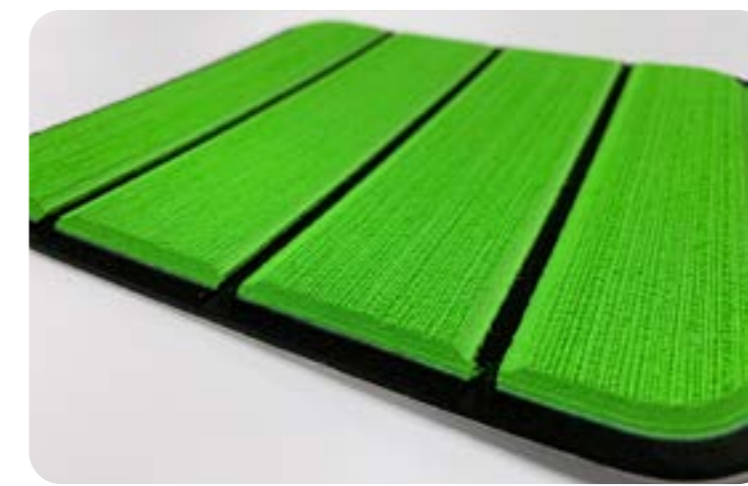

EndeavourDek bietet vielfältige Möglichkeiten der Anpassung und Personalisierung Ihres Bodens an. Wenn Sie sich für zweifarbiges EndeavourDek entscheiden, haben Sie die Wahl zwischen 729 Farbkombinationsmöglichkeiten. Durch die Bearbeitung des Materials kommt die untere Farbe zum Vorschein – ein aufsehenerregender Effekt, der Muster und Logos perfekt zu Geltung bringt. Gerne arbeiten wir den Namen ihres Campers oder ein Logo ihrer Wahl ein. Die Möglichkeiten der Individualisierung sind nahezu unbegrenzt. Lediglich die technischen Umsetzbarkeit setzt Ihrer Kreativität Grenzen. Aber auch dazu finden wir gemeinsam mit Ihnen eine Lösung. Falls Sie Unterstützung, fachliche Beratung oder Vorschläge für ein Layout wünschen, steht Ihnen unser Design-Department jederzeit zur Verfügung.