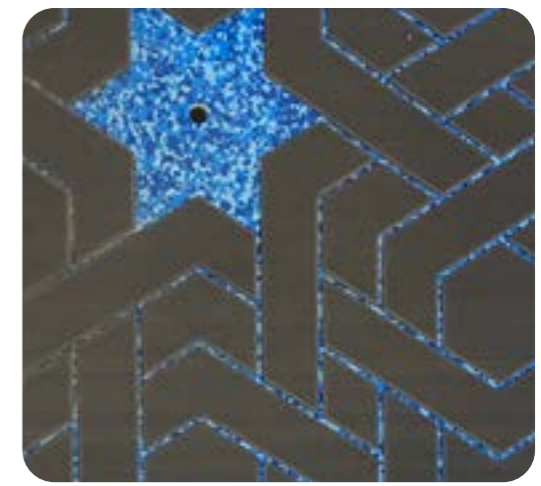

EndeavourDek kann in Stärke und Form für eine Vielzahl von Anwendungen angepasst werden und ist somit fast überall einsetzbar.

Bodenbeläge so individuell wie Sie

EndeavourDek gibt es in sieben Materialstärken und 27 verschiedenen Farben. Durch die Kombinationsmöglichkeiten der Farben sind Ihrer Kreativität bei der Individualisierung Ihres Bodenbelags kaum Grenzen gesetzt. Die innovative Verarbeitungstechnik bietet Ihnen die Möglichkeit, das Design an Ihre persönlichen Vorlieben anzupassen. Muster, grafische Elemente, Logos oder Beschriftungen sind nahezu in jeder beliebigen Form möglich. Das ist bei zweifarbigem Varianten besonders wirkungsvoll, aber auch bei einfarbigen Platten möglich.

Gerne bieten wir Ihnen eine freundliche, fachlich kompetente und kreative Beratung über die vielfältigen Möglichkeiten der Gestaltung.

Farben

EndeavourDek bietet vielfältige Möglichkeiten der Anpassung und Personalisierung Ihres Bodens an. Wenn Sie sich für zweifarbiges EndeavourDek entscheiden, haben Sie die Wahl zwischen 729 Farbkombinationsmöglichkeiten. Durch die Bearbeitung des Materials kommt die untere Farbe zum Vorschein – ein aufsehenerregender Effekt, der Muster und Logos perfekt zu Geltung bringt. Gerne arbeiten wir den Namen ihres Campers oder ein Logo ihrer Wahl ein. Die Möglichkeiten der Individualisierung sind nahezu unbegrenzt. Lediglich die technischen Umsetzbarkeit setzt Ihrer Kreativität Grenzen. Aber auch dazu finden wir gemeinsam mit Ihnen eine Lösung. Falls Sie Unterstützung, fachliche Beratung oder Vorschläge für ein Layout wünschen, steht Ihnen unser Design-Department jederzeit zur Verfügung.