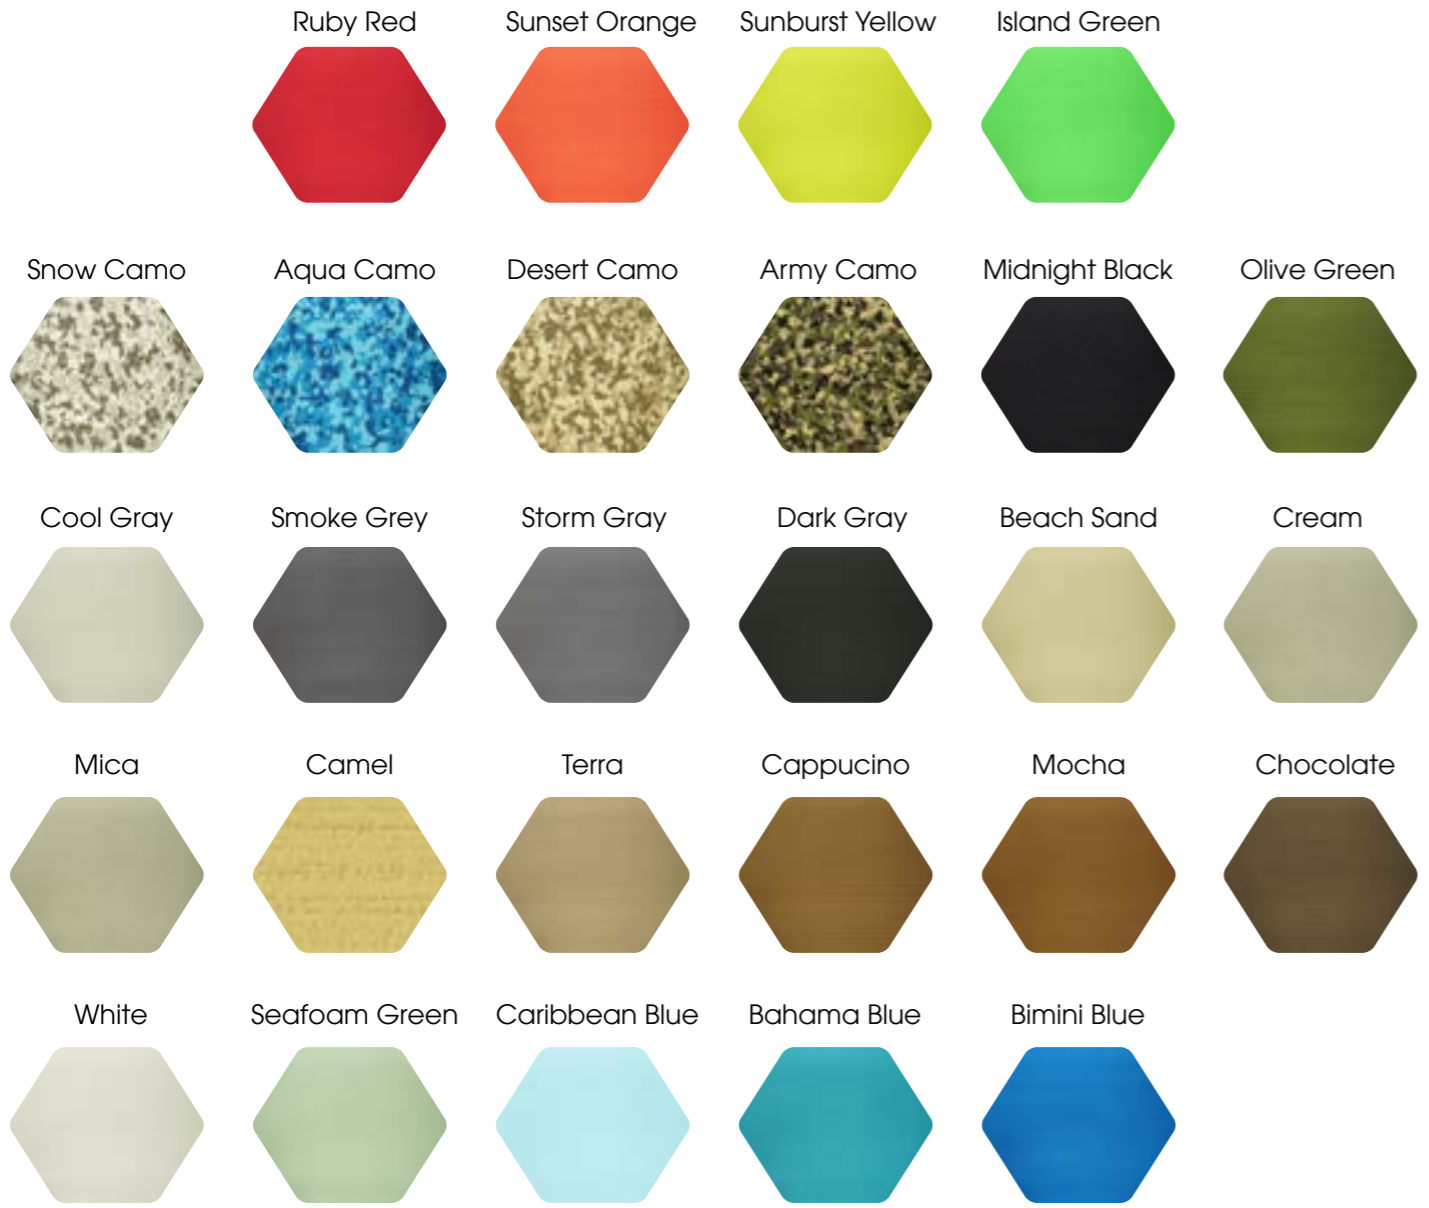

EndeavourDek kann in Stärke und Form für eine Vielzahl von Anwendungen angepasst werden und ist somit fast überall einsetzbar.

Bodenbeläge so individuell wie Sie

EndeavourDek gibt es in sieben Materialstärken und 27 verschiedenen Farben. Durch die Kombinationsmöglichkeiten der Farben sind Ihrer Kreativität bei der Individualisierung Ihres Bodenbelags kaum Grenzen gesetzt. Die innovative Verarbeitungstechnik bietet Ihnen die Möglichkeit, das Design an Ihre persönlichen Vorlieben anzupassen. Muster, grafische Elemente, Logos oder Beschriftungen sind nahezu in jeder beliebigen Form möglich. Das ist bei zweifarbigem Varianten besonders wirkungsvoll, aber auch bei einfarbigen Platten möglich.

Gerne bieten wir Ihnen eine freundliche, fachlich kompetente und kreative Beratung über die vielfältigen Möglichkeiten der Gestaltung.

Farben

EndeavourDek bietet vielfältige Möglichkeiten der Anpassung und Personalisierung Ihres Bodens an. Wenn Sie sich für zweifarbiges EndeavourDek entscheiden, haben Sie die Wahl zwischen 729 Farbkombinationsmöglichkeiten. Durch die Bearbeitung des Materials kommt die untere Farbe zum Vorschein – ein aufsehenerregender Effekt, der Muster und Logos perfekt zu Geltung bringt. Gerne arbeiten wir den Namen ihres Campers oder ein Logo ihrer Wahl ein. Die Möglichkeiten der Individualisierung sind nahezu unbegrenzt. Lediglich die technischen Umsetzbarkeit setzt Ihrer Kreativität Grenzen. Aber auch dazu finden wir gemeinsam mit Ihnen eine Lösung. Falls Sie Unterstützung, fachliche Beratung oder Vorschläge für ein Layout wünschen, steht Ihnen unser Design-Department jederzeit zur Verfügung.